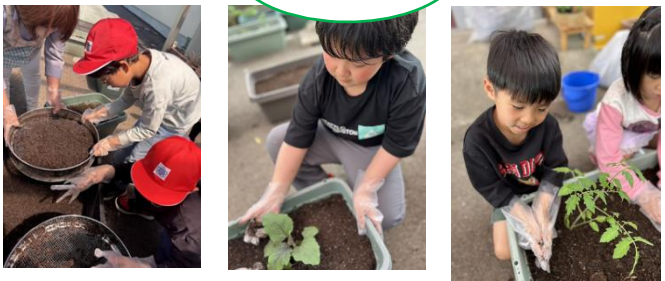

製作活動

野菜植え

戸外活動

おやつじかん

室内遊び

☆お知らせ☆

5月30日(土)に

4園合同運動会を実施します。