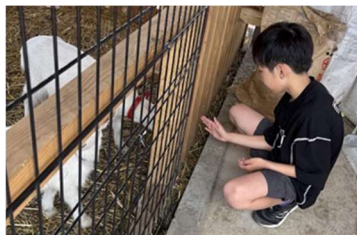

ポニーのさつきちゃん

ヤギの